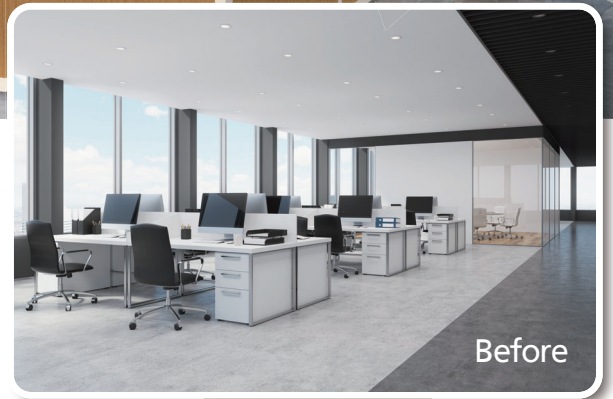

Before

「SIPPS (シップス)」は国際放送センターやメインプレスセンターなどで使用実績のあるアルミニウムコンポジットパネル(不燃認定品)を使用し、高機能と簡易性を両立したインテリアパネリングシステムです。

コストを
かけずにオフィス
を改装したい

プライベート
スペースを
増やしたい

デザイン性を
高めるスペース
にしたい

感染予防
スペースを
設けたい

[用途]

- オフィスシェアリング
- 個人ワーキングスペース
- 老人ホームプライベートラウンジ
- 避難所仕切り壁
- 店舗内装装飾
- 写真スタジオ間仕切り壁
- ショールーム装飾
- イベント商談ルーム
  etc...

SAKURA International Inc.