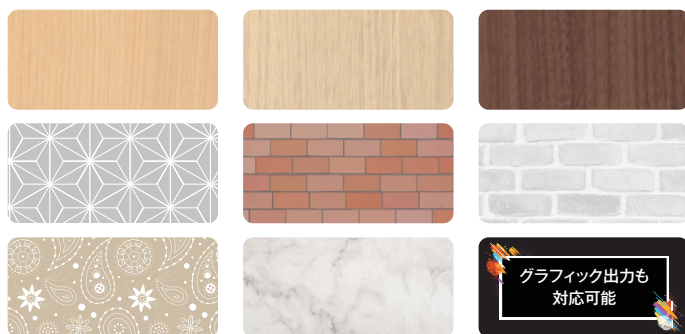

参考価格 60万円～ ※仕様・環境によりことなります

バラエティ豊かなデザインでスペースを自在に演出！

デザインシート Design Sheet

※シート貼り販売も承ります。上記以外にも各種ご用意しております。

グラフィック出力も
対応可能

ドア Door

仕様	左開き・右開き・カンノン開き・親子ドア
鍵	美和ロック

シングル